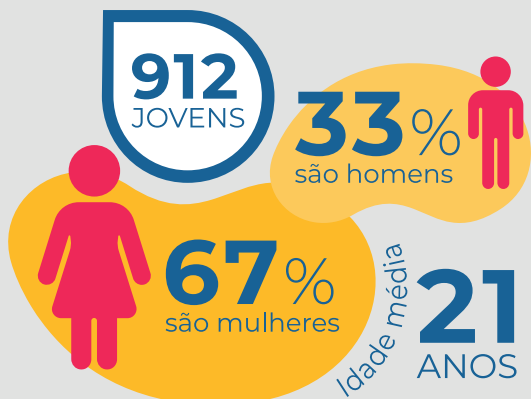

CONHEÇA A PESQUISA DE EMPREGABILIDADE ESPRO 2020

É um prazer apresentar nossos resultados. Ao todo foram entrevistados **912 jovens** participantes do **Programa Jovem Aprendiz** do Espro em 2020. Acompanhe nosso levantamento com atenção.

PERFIL

DESSE TOTAL,

MAS E OS RESULTADOS DE OCUPAÇÃO?

Ao final da pesquisa perguntamos aos jovens:

Em uma escala de **1 a 10**, quanto você diria que ter participado do Programa foi importante para o início da sua vida profissional?