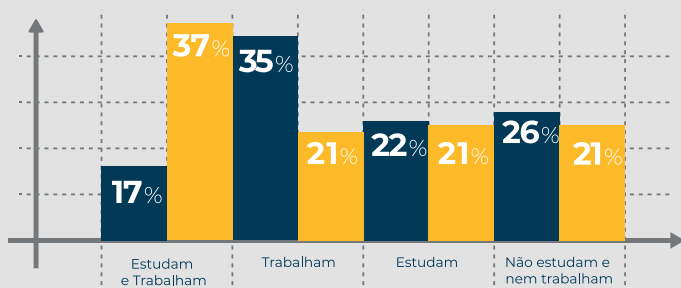

CONHEÇA A PESQUISA DE EMPREGABILIDADE ESPRO 2020

É um prazer apresentar nossos resultados. Ao todo foram entrevistados **912 jovens** participantes do **Programa Jovem Aprendiz** do Espro em 2020. Acompanhe nosso levantamento com atenção.

PERFIL

DESSE TOTAL,

MAS E OS RESULTADOS DE OCUPAÇÃO?

Ao final da pesquisa perguntamos aos jovens:

Em uma escala de **1 a 10**, quanto você diria que ter participado do Programa foi importante para o início da sua vida profissional?

Programa de Aprendizagem Espro **9,27**

Programa FMT do Espro? **9,12**

Espro 2021 X PNAD 2020

Comparando o **Espro 2021 X PNAD 2020**, percebemos que a quantidade de jovens que trabalham e estudam entre os ex-aprendizes é de **37%**, mais que o dobro da média de **17%** apontada no PNAD.